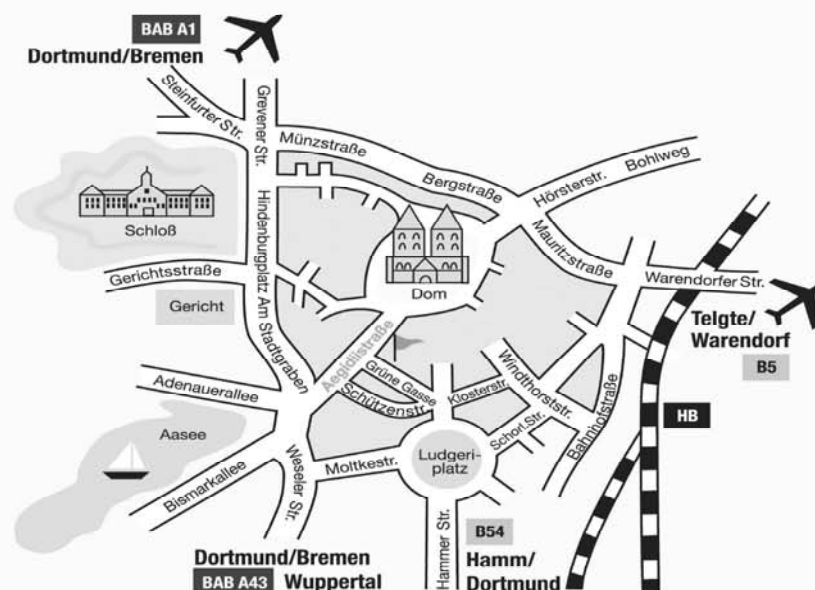

#### Zu Fuß vom Hauptbahnhof (ca. 10 min)

Vom **Hbf-Hauptausgang** gehen Sie geradeaus die **Windhorststraße** entlang, überqueren die **von-Vincke-Straße** und biegen nach einigen Metern links auf die **Promenade** ein. Dem Verlauf der Promenade folgen Sie ca. 5 Gehminuten, dabei passieren Sie die **Königsstraße** und biegen kurz darauf von der Promenade rechts in eine kleine Gasse namens **Hals**. Nun überqueren Sie die Schützenstraße und folgen der **Krumme Straße** und biegen links in die **Grüne Gasse**. Am Ende der Gasse auf der rechten Seite sehen Sie das **Stadthotel Münster**.

Vom Bahnhof erreichen Sie uns mit folgenden **Busverbindungen**:

**1** (Einstieg: Hauptbahnhof/Haltestelle B1 – Ausstieg: Aegidiimarkt), **2** (Einstieg: Hauptbahnhof/Haltestelle C1 – Ausstieg: Schützenstraße), **10** (Einstieg: Hauptbahnhof/Haltestelle C1 – Ausstieg: Schützenstraße), **14** (Einstieg: Hauptbahnhof/Haltestelle B1 – Ausstieg: Schützenstraße)

#### Anfahrt mit dem Auto über die A43 und A1:

**A43 aus Richtung Recklinghausen:** Die **A43** führt Sie direkt zu Münsters Stadtgrenze und geht über in die **Weseler Straße**. Folgen Sie dieser Straße in Richtung **Centrum**, wie ausgeschildert. Bei der **ersten Ausschilderung: Centrum rechts** biegen Sie bitte rechts in die **Aegidiistraße** ein. Die 3. Querstraße auf der rechten Seite ist die **Grüne Gasse**. Die Einfahrt zur **Tiefgarage** finden Sie in der Grünen Gasse.

**A1 aus Richtung Dortmund/Köln:** Fahren Sie die Abfahrt **Münster-SÜD/B51** ab. Die B51 wird zur **Weseler Straße**. Bitte folgen Sie von dort der Beschreibung unter Anreise über A43.

**Wir wünschen Ihnen eine angenehme Anreise!**